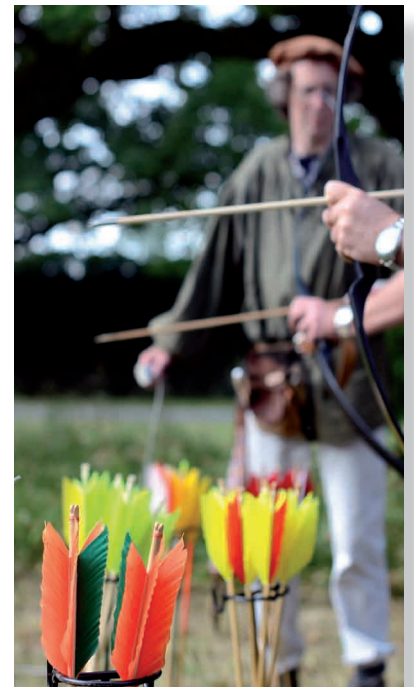

E I N S A T Z M Ö G L I C H K E I T E N

BOW-MOTION BIETET SICH SOWOHL ALS 2-STÜNDIGES RAHMENPROGRAMM EINER TAGUNG AN, WIE AUCH ALS EINER VON MEHREREN ROTATIONSBAUSTEINEN BEI EINEM GANZTÄGIGEN EVENT.

ZEITGLEICH KÖNNEN BIS ZU 10 PERSONEN AUF DIE SCHEIBE SCHIESSEN UND SOMIT SIND LANGE WARTEZEITEN BEI GRÖßEREN GRUPPEN VERMEIDBAR.

DURCH DIE PLATZIERUNG DER WURFMASCHINE UND DIE EINSTELLUNG DES WURFWINKELS KÖNNEN VERSCHIEDENE SCHWIERIGKEITSSTUFEN ERREICHT WERDEN.