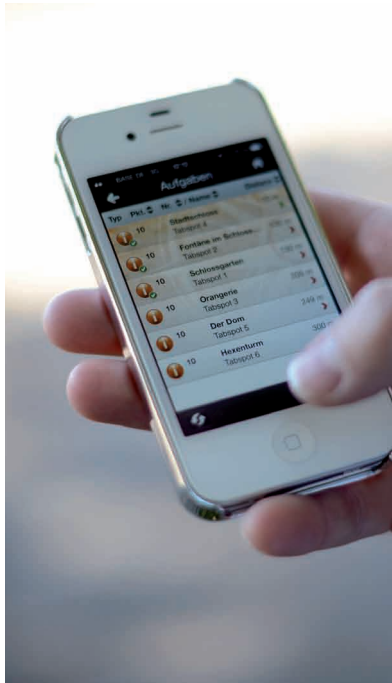

SMARTPHONE - FUSSGÄNGERRALLYE

IHR BETRIEBSAUSFLUG

REGION FULDA / RHÖN

INFOS UNTER:

RALF NEU EVENTS
HEUSSSTRASSE 7
36043 FULDA

info@ralf-neu.de
www.ralf-neu.de

FON: 0661 40 20 00
FAX: 0661 40 20 01

KURZPORTRAIT

LASSEN SIE BEI DIESEM TEAM-EVENT DAS GEOCACHING HINTER SICH UND FREUEN SIE SICH AUF „DIE SCHNITZELJAGD DER ZUKUNFT.“ EIN MODERNES INDIANA JONES ABENTEUER FÜR JEDEN, DER SICH AUF DEN WEG MACHT, DIE STADT FULDA NÄHER KENNEN ZU LERNEN. ENTDECKEN SIE MIT DEN SMARTPHONES DIE STADT UND IHR SCHÖNES BAROCKVIERTEL, VERSTECKTE PLÄTZE UND MALERISCHE INNENHÖFE. DIE FUSSGÄNGERRALLYE WIRD BEGLEITET VON AUSGEBILDETEN STADTFÜHRERN, DIE SIE ÜBER DIE SEHENSWÜRDIGKEITEN DER STADT INFORMIEREN. IN GEMÜTLICHEN RESTAURANTS UND CAFÉS KÖNNEN SIE OPTIONAL HALT MACHEN FÜR EINE IMBISS- UND GETRÄNKEPAUSE.