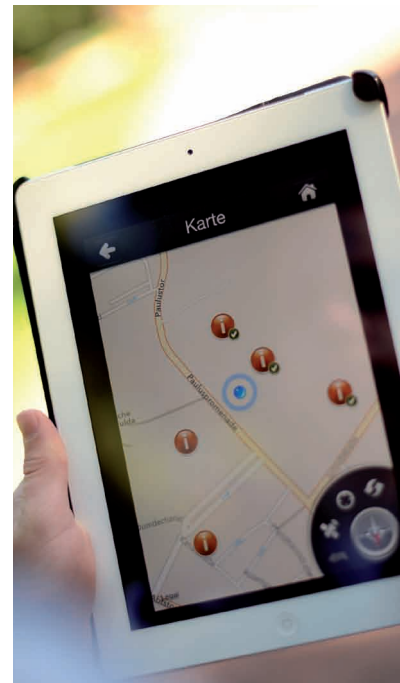

# SMARTPHONE - FUSSGÄNGERRALLYE

# KURZPORTRAIT

LASSEN SIE BEI DIESEM TEAM-EVENT DAS GEOCACHING HINTER SICH UND FREUEN SIE SICH AUF „DIE SCHNITZELJAGD DER ZUKUNFT.“ EIN MODERNES INDIANA JONES ABENTEUER FÜR JEDEN, DER SICH AUF DEN WEG MACHT, DIE STADT FULDA NÄHER KENNEN ZU LERNEN. ENTDECKEN SIE MIT DEN SMARTPHONES DIE STADT UND IHR SCHÖNES BAROCKVIERTEL, VERSTECKTE PLÄTZE UND MALERISCHE INNENHÖFE. DIE FUSSGÄNGERRALLYE WIRD BEGLEITET VON AUSGEBILDETEN STADTFÜHRERN, DIE SIE ÜBER DIE SEHENSWÜRDIGKEITEN DER STADT INFORMIEREN. IN GEMÜTLICHEN RESTAURANTS UND CAFÉS KÖNNEN SIE OPTIONAL HALT MACHEN FÜR EINE IMBISS- UND GETRÄNKEPAUSE.

## P R O G R A M M B E S C H R E I B U N G

DIE FUSSGÄNGERRALLYE IN FULDA FUNKTIONIERT ÜBER SMARTPHONES UND KANN WAHLWEISE MIT IHREM EIGENEN SMARTPHONE ODER MIT EINEM LEIHGERÄT (IPHONE ODER IPAD) DURCHFÜHRT WERDEN. FALLS SIE IHR EIGENES SMARTPHONE BENUTZEN WOLLEN, SOLLTEN SIE SICH AM VORTAG DIE APP DARAUF INSTALLIEREN. WENN DAS EVENT AUF IHRE FIRMA INDIVIDUELL ZUGESCHNITTEN WERDEN SOLL, KÖNNEN SIE AM VORAB AUCH FIRMENINTERNE AUFGABEN, WÜNSCHE UND DAS LOGO ÜBERMITTELN.

NACHDEM SIE DEN ORT, DER AUF DER KARTE MARKIERT IST, ERREICHT HABEN, ERSCHEINEN DIE AUFGABEN BZW. FRAGEN, UM DIE ES ZU LÖSEN GILT. NACH RICHTIGEM ANKREUZEN BZW. EINTIPPEN DER ANTWORT KÖNNEN SIE MIT DER NÄCHSTEN AUFGABE FORTFAHREN. ÜBER DEN PUNKTESTAND IHRER MITSPIELER, SOWIE IHRES EIGENEN, KÖNNEN SIE SICH JEDERZEIT ERKUNDIGEN.